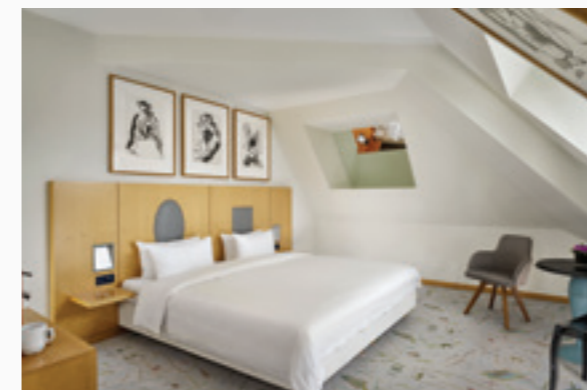

www.arenahotels.com | ppbkres@pphe.com | +49 (0)30 884 470 | Joachimthaler Strasse 28-29, Berlin 10179, GERMANY