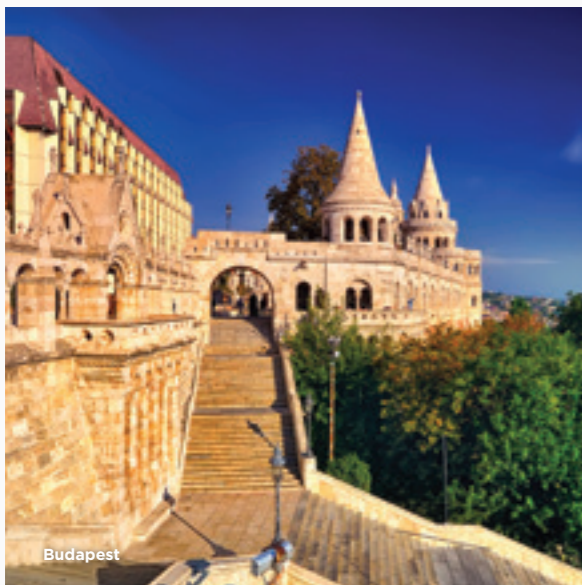

www.artotelcologne.com | acores@artotels.com | +49 221 801 030 | Holzmarkt 4, Cologne 50676, GERMANY

Budapest

HUNGARY

A landlocked country located in Central Europe, famous for its thermal baths and spas, stunning historic architecture and heart-warming goulash stew. Its capital, the magnificent Budapest, is considered one of the most beautiful capitals of the world.

Ein Binnenland in Mitteleuropa, berühmt für seine Thermalbäder und Kurorte, seine beeindruckende historische Architektur und sein herzerwärmendes Gulasch. Seine Hauptstadt, das prächtige Budapest, gilt als eine der schönsten Hauptstädte der Welt.

Budapest

Budapest

Budapest

HOTEL — BUDAPEST — HUNGARY

art'otel budapest

Located on the Danube River in Hungary, opposite the world-famous Parliament. Characterised by the works of Donald Sultan, a renowned contemporary American artist. Fully refurbished public areas and lightly refurbished rooms for mid-2022.

Das Hotel liegt an der Donau in Ungarn, gegenüber dem weltberühmten Parlament. Geprägt durch die Werke von Donald Sultan, einem bekannten zeitgenössischen amerikanischen Künstler. Vollständig renovierte öffentliche Bereiche und modernisierte Zimmer erwarten Sie ab Mitte 2022.