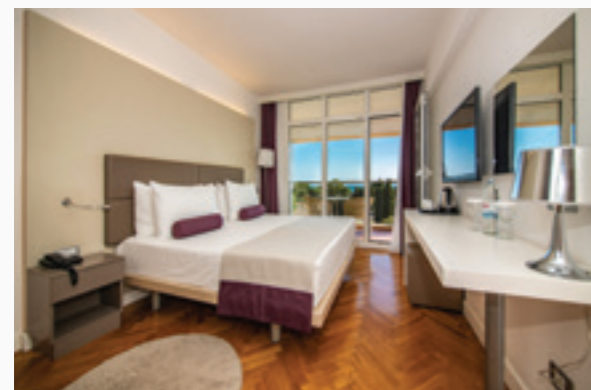

HOTEL — MEDULIN — CROATIA

TUI BLUE MEDULIN

Located not far from a sandy beach and the lively centre of Medulin village, the hotel enjoys a peaceful, adults-only environment and provides first-rate comfort and high-quality service.

Unweit des Sandstrandes und des lebhaften Zentrums des Örtchens Medulin gelegen, genießt dieses adults-only Hotel eine ruhige Umgebung und bietet erstklassigen Komfort und hochwertigen Service.

- 190 rooms / 190
  Zimmer

  Hotel restaurant, lobby bar
  and pool bar / Hotelrestaurant,
  Lobby Bar und Pool Bar
- Outdoor pool /
  Außenpool

  Wellness centre and gym /
  Wellnesscenter und Fitnessraum
- Adults-only / Adults-only

  All-inclusive service / All-
  inclusive Service

www.arenahotels.com | arenamedulin@arenahotels.com | +385 52 572 601 | Osipovica 31, 52203 Medulin, CROATIA