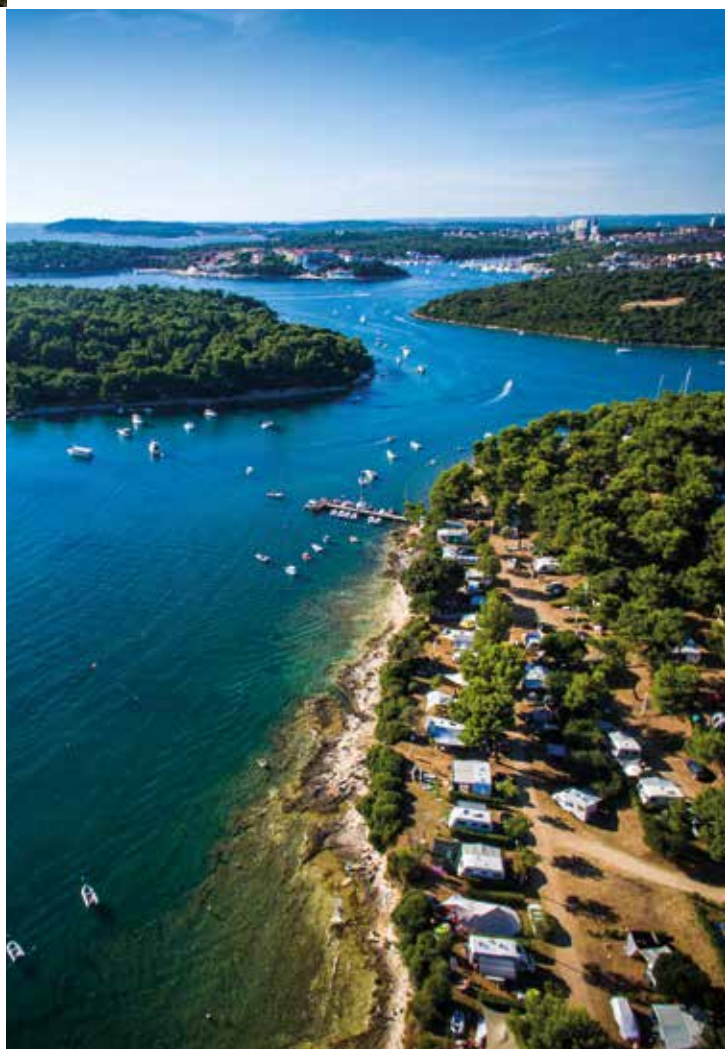

ARENA INDIJE CAMPSITE

Located close to Banjole, an area which features gently sloping beaches, full of fascinating coves waiting to be explored. Fragrant pine trees cover a third of this peninsula, with many walking and biking paths.

In der Nähe von Banjole gelegen, einer Region mit sanft abfallenden Stränden und bezaubernden Buchten, die nur darauf warten, entdeckt zu werden. Ein Drittel der Halbinsel ist mit duftenden Pinien bedeckt, es gibt viele Rad-und Spazierwege.

411 lots + 72 mobile homes / 411 Stellplätze + 72 Mobilheime

Restaurants, bars & shops / Restaurants, Bars & Shops

Sports offer, diving centre / Sportangebote, Tauchcenter

Arena Activities animation team program / Arena Activities Animationsprogramm